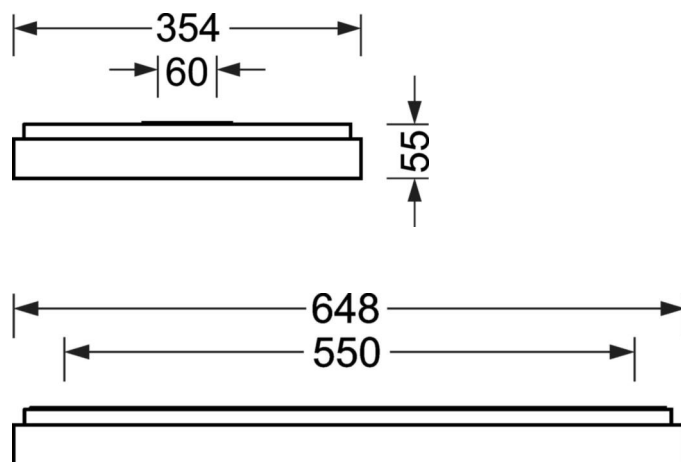

Оптика

Оснастка	LED, цветопередача/оттенок света CRI ≥ 80 / 4000K
Допуск для координаты цветности (MacAdam)	3SDCM
Фотобиологическая безопасность (светильник)	RG0
Номинальный световой поток	2642lm
Срок службы LED	100000h L80/B10 (Tq 25°C), 50000h L90/B50 (Tq 25°C)
светоотдача светильников	132lm/W
UGR поп./вдоль	18.5 / 18.7

DEEP-LINK

<https://www.regiolux.de/ru/article/65756026175>

Ссылка	LED 2600lm 840
ηLB	100 %
Φ ↓/↑	100 % / 0 %
UGR поп./вдоль дисплей	18.5 / 18.7 65° < 3000cd/m²

Механика

цвет корпуса	серебристый/ белый алюминий RAL 9006
размеры (LxWxH/DxH)	648mm x 354mm x 55mm
вес (нетто)	3.65kg
Кабельный ввод KE (X/Y)	0mm/0mm
Вид монтажа	установка на стене, Потолочная одиночная установка

размеры

L	648 mm	Длина
B	354 mm	Ширина
H	55 mm	Высота
A1	550 mm	Расстояние между точками крепежа при одиночной установке
A4	60 mm	Расстояние между точками крепежа (ширина)
X	0 mm	Расстояние от ввода проводов до середины светильника по оси X (вдо
Y	0 mm	Расстояние от ввода проводов до середины светильника по оси Y (поп