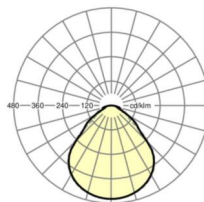

параметры

номер заказа	65756026175
код EAN	4020863495603
номер таможенного тарифа	94051190
Знак прохождения контроля	IP 20, класс защиты I, γ 65° < 3000 cd/m², ENEC10 VDE, F, Indoor, CE
Степень ударопрочности IK	IK03
Температура окружения	ta 25°C
Особые свойства	Готовность к IoT «Ready for IoT»
Гарантийный срок	5 лет
Государственные программы поддержки	BEG - государственные субсидии для энергосберегающих зданий (действительна только для Германии)

электротехника

Балласт	Электронный драйвер DALI2 (1 штука)
Мощность системы	20W
сетевое напряжение	230V/50Hz
автоматический предохранитель (пусковой ток)	18 штук/B10, 28 штук/B16, 30 штук/C10, 46 штук/C16
класс энергосбережения/Источник света	B

Оптика

Оснастка	LED, цветопередача/оттенок света CRI ≥ 80 / 4000K
Допуск для координаты цветности (MacAdam)	3SDCM
Фотобиологическая безопасность (светильник)	RG0
Номинальный световой поток	2642lm
Срок службы LED	100000h L80/B10 (Tq 25°C), 50000h L90/B50 (Tq 25°C)
светоотдача светильников	132lm/W
UGR поп./вдоль	18.5 / 18.7

DEEP-LINK

<https://www.regiolux.de/ru/article/65756026175>